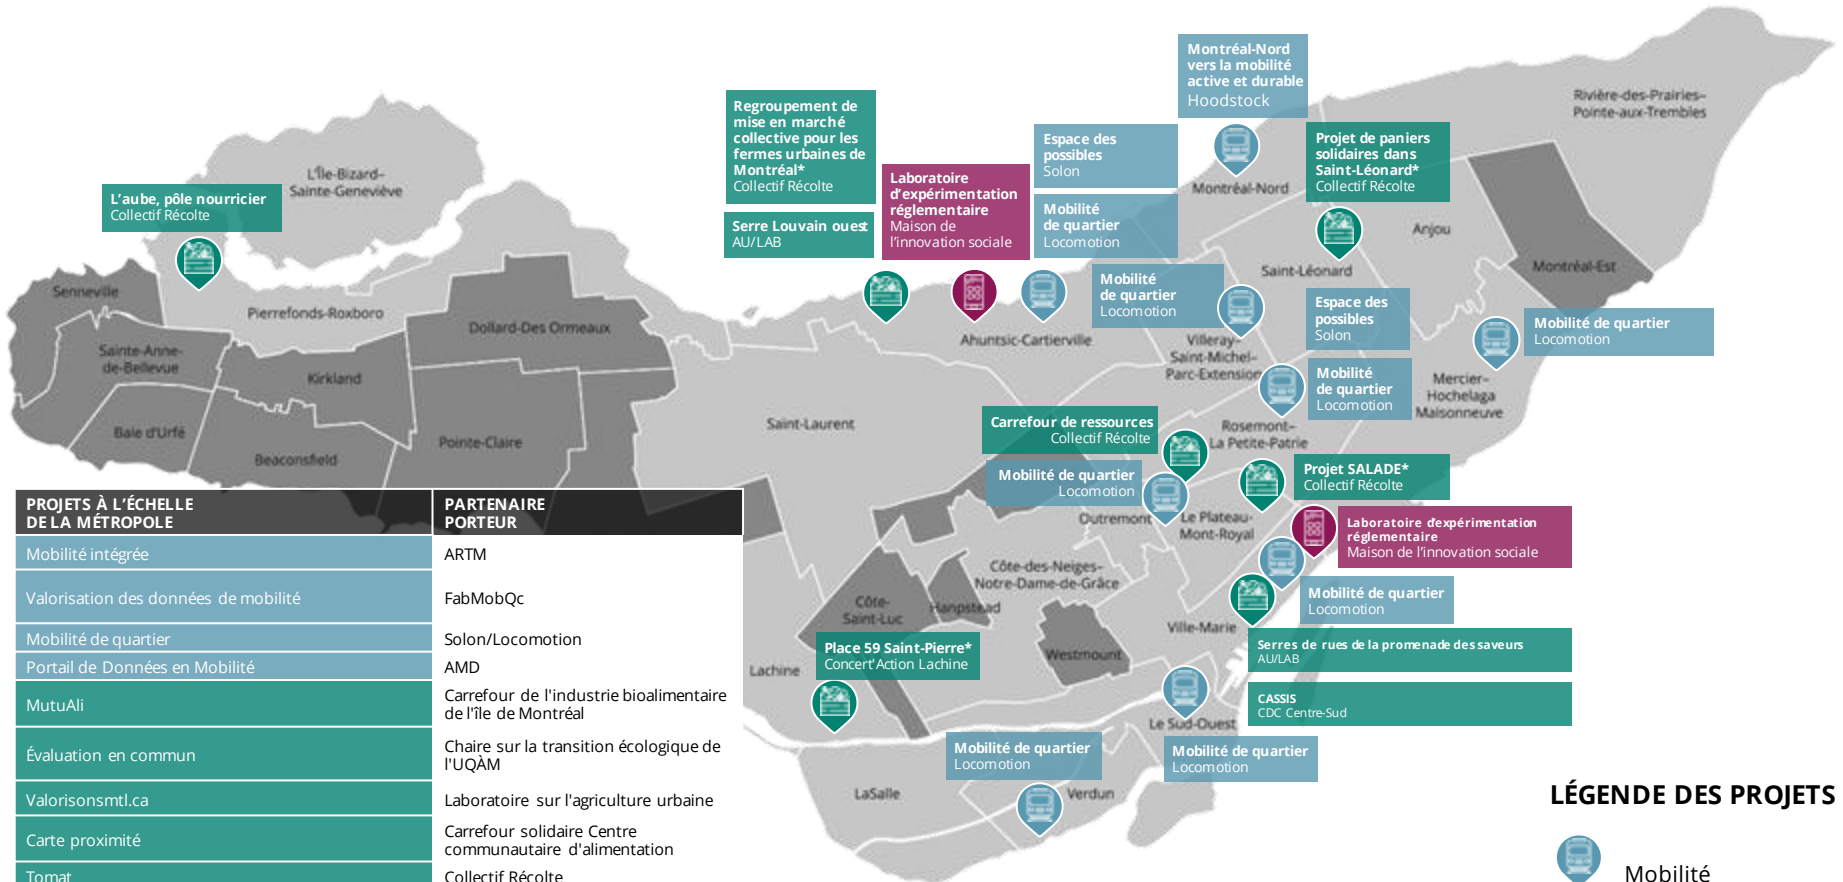

Où se trouvent les projets de Montréal en commun ?

PROJETS À L'ÉCHELLE DE LA MÉTROPOLE	PARTENAIRE PORTEUR
Mobilité intégrée	ARTM
Valorisation des données de mobilité	FabMobQc
Mobilité de quartier	Solon/Locomotion
Portail de Données en Mobilité	AMD
MutuAli	Carrefour de l'industrie bioalimentaire de l'île de Montréal
Évaluation en commun	Chaire sur la transition écologique de l'UQAM
Valorisonsmtl.ca	Laboratoire sur l'agriculture urbaine
Carte proximité	Carrefour solidaire Centre communautaire d'alimentation
Tomat	Collectif Récolte
Spécialiste en approvisionnement local communautaire	Collectif Récolte
Pôle régional solidaire	Collectif Récolte
Mutuelle d'approvisionnement des marchés solidaires	Collectif Récolte
Laboratoire d'expérimentation réglementaire	Maison de l'innovation sociale
Collecte de données par et pour les peuples autochtones	RÉSEAU
Partenariat de données	Nord Ouvert

LÉGENDE DES PROJETS

-  Mobilité
-  Alimentation
-  Données

* Projet accompagné et financé par le SALIM